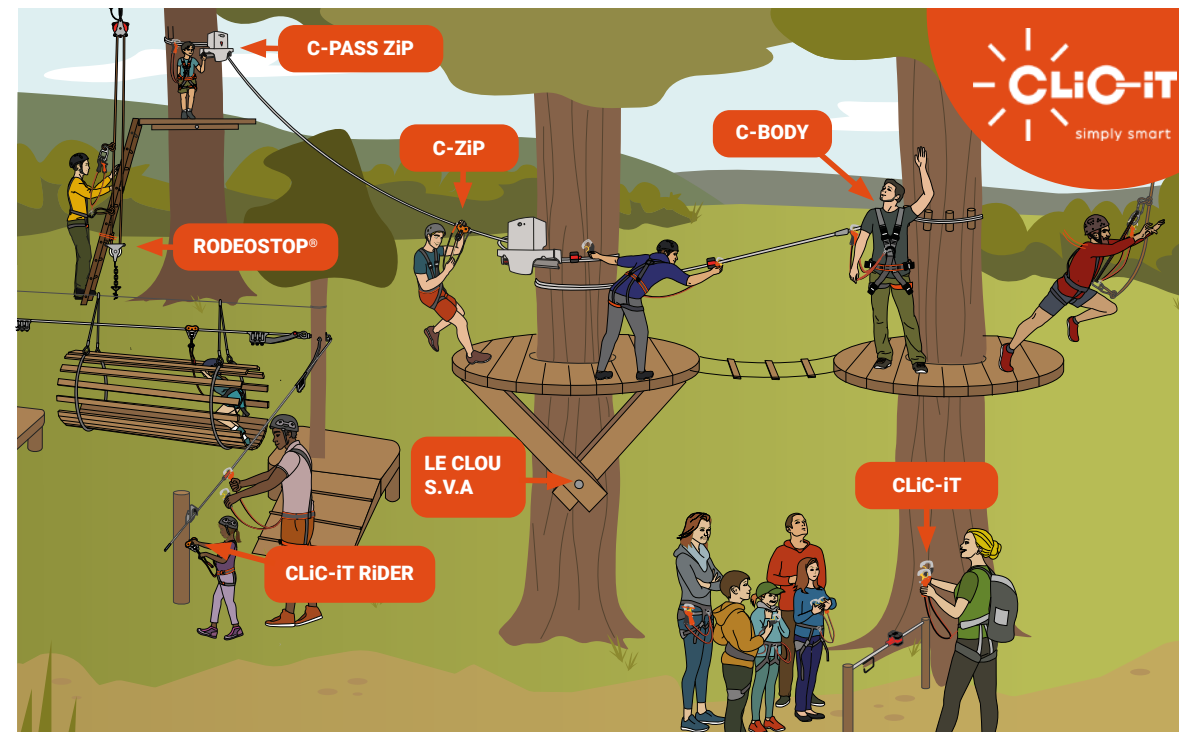

SYSTÈME DE SÉCURITÉ

CLIC-IT	P33	KOALA EQUIPMENT	P37
COUDOU PRO	P34	RODEOSTOP	P38
HEADRUSH	P35	LOCKID	P39
KANOPEO	P36	BEAL	P39

CLIC-IT

www.clic-it.eu

PARTENAIRE
SLA

CLIC-IT
simply smart

Stands
N° 85/87

Découvrez notre offre complète d'équipements
et de produits de sécurité pour les parcs accrobranche

www.clic-it.eu
contact@clic-it.eu
+33 3 26 47 11 34