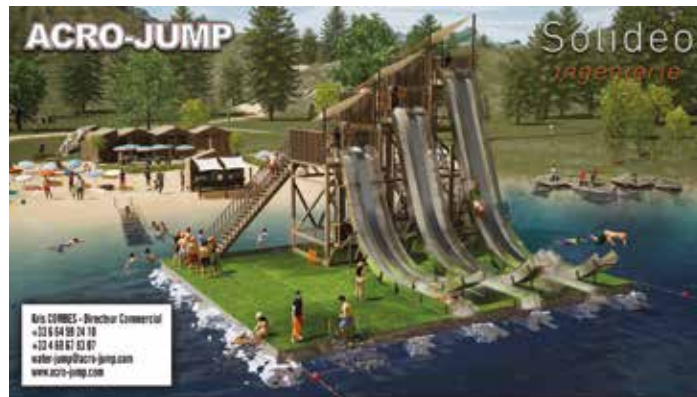

POKIDOO

www.pokiddo.com

Stand
N° 67

Pokidoo est un fabricant chinois de parc de trampolines intérieurs, d'aires de jeux intérieures, de centres de divertissement familial, etc. Nous proposons une solution clé en main pour vous aider à construire le parc étape par étape jusqu'à ce qu'il soit un succès.

Jusqu'à présent, nous avons construit plus de 50 parcs franchisés Pokidoo et plus de 40 parcs de marque indépendants. Nous nous engageons à créer des espaces sûrs et amusants, dans lesquels les enfants peuvent vivre une expérience de jeu fantastique pendant que les parents se sentent à l'aise. Nous sommes impatients de construire des parcs Pokidoo dans le monde entier pour apporter du bonheur.

ACROJUMP

Stand
N° 4

Acro-Jump et Solideo France présentent le concept de Water-Jump le plus sécurisé et abouti, conformité « TÜV » et répondant aux exigences techniques et réglementaires liées à l'exploitation et à l'installation de cette activité en plein essor.

XTREM AVENTURES

www.xtremaventures-concept.com

Stand
N° 21

XTREM AVENTURES design et construit des Parcs de loisirs et parc Aventure depuis 2001, spécialisé dans les Parcours et installations diverses en Filet sur arbres ou poteaux, nous personnalisons chaque étude et Design.

Nous gérons aussi nos propres Parcs de loisirs sur Paris, Istanbul, Singapore, Shanghai, Atlanta... nous avons donc aussi un rôle de conseiller pour vous proposer l'activité la plus adaptée.

Venez nous rencontrer sur notre Stand Xtrem Aventures pour tous renseignements.